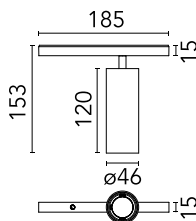

## Spot 120 Dali Version

Spot 120 Dali Version

h(m)	E(lx)	D(m)
1	11417	0.19
2	2854	0.37
3	1269	0.56
4	714	0.75
5	457	0.93

<b>Number of heads</b>	1
<b>Mountings</b>	Track
<b>Lamp category</b>	LED
<b>Colour temperature</b>	2700K
<b>CRI</b>	90
<b>Lumen</b>	539 lm
<b>Voltage (V)</b>	48
<b>Environment</b>	Indoor

**Length** 178

<b>Colors</b>	<ul style="list-style-type: none"> <li>● 03.8052.05.DA - Polished Aluminium</li> <li>● 03.8052.14.DA - Black</li> <li>● 03.8052.40.DA - White</li> </ul>
---------------	--

**Certificates**