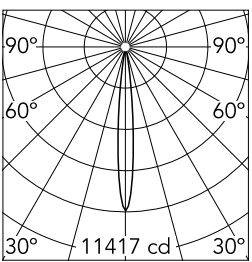

## Spot 120 Dali Version

Spot 120 Dali Version

h(m)	E(lx)	D(m)
1	11417	0.19
2	2854	0.37
3	1269	0.56
4	714	0.75
5	457	0.93

<b>Number of heads</b>	1
<b>Mountings</b>	Track
<b>Lamp category</b>	LED
<b>Colour temperature</b>	2700K
<b>CRI</b>	90
<b>Lumen</b>	539 lm
<b>Voltage (V)</b>	48
<b>Environment</b>	Indoor

**Length** 178

<b>Colors</b>	<ul style="list-style-type: none"> <li>● 03.8052.05.DA - Polished Aluminium</li> <li>● 03.8052.14.DA - Black</li> <li>● 03.8052.40.DA - White</li> </ul>
---------------	--

**Certificates**