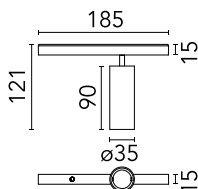

## Spot 90 Dimmable 1-10V

Spot 90 Dimmable 1-10V

Beam Angle: 14°

h(m)	E(lx)	D(m)
1	5601	0.25
2	1400	0.49
3	622	0.74
4	350	0.98
5	224	1.23

Luminous flux luminaire  
428 lm

<b>Number of heads</b>	1
<b>Mountings</b>	Track
<b>Lamp category</b>	LED
<b>Colour temperature</b>	2700K
<b>CRI</b>	90
<b>Lumen</b>	428 lm
<b>Voltage (V)</b>	48
<b>Environment</b>	Indoor

<b>Length</b>	178
---------------	-----

<b>Colors</b>	<ul style="list-style-type: none"> <li>● 03.8042.05.1V - Polished Aluminium</li> <li>● 03.8042.14.1V - Black</li> <li>● 03.8042.40.1V - White</li> </ul>
---------------	--