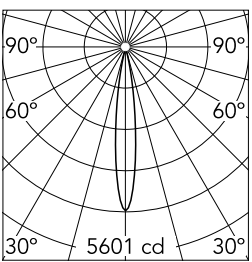

## Spot 90 Dimmable 1-10V

Spot 90 Dimmable 1-10V

Beam Angle: 14°

h(m)	E(lx)	D(m)
1	5601	0.25
2	1400	0.49
3	622	0.74
4	350	0.98
5	224	1.23

Luminous flux luminaire  
428 lm

<b>Number of heads</b>	1
<b>Mountings</b>	Track
<b>Lamp category</b>	LED
<b>Colour temperature</b>	2700K
<b>CRI</b>	90
<b>Lumen</b>	428 lm
<b>Voltage (V)</b>	48
<b>Environment</b>	Indoor

<b>Length</b>	178
---------------	-----

<b>Colors</b>	<ul style="list-style-type: none"> <li>● 03.8042.05.1V - Polished Aluminium</li> <li>● 03.8042.14.1V - Black</li> <li>● 03.8042.40.1V - White</li> </ul>
---------------	--