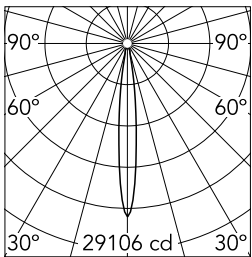

## UT Downlight Trim Ø86 Non Dimmable

UT Downlight Trim Ø86 Non Dimmable

Beam Angle: 12°

h(m)	E(lx)	D(m)
1	29106	0.21
2	7277	0.41
3	3234	0.62
4	1819	0.82
5	1164	1.03

Luminous flux luminaire  
2259 lm

<b>Number of heads</b>	1
<b>Mountings</b>	Ceiling recessed
<b>Lamp category</b>	LED
<b>Colour temperature</b>	3000K
<b>CRI</b>	80
<b>Lumen</b>	2259 lm
<b>Voltage (V)</b>	36
<b>Environment</b>	Indoor