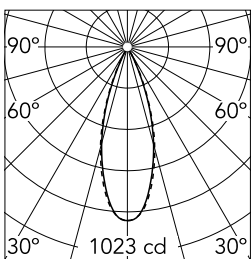

## Decofix Square 2L

Decofix Square 2L

Beam Angle: 35°

h(m)	E(lx)	D(m)
1	1023	0.61
2	256	1.23
3	114	1.84
4	64	2.45
5	41	3.07

Luminous flux luminaire  
397 lm

<b>Number of heads</b>	1
<b>Mountings</b>	Ceiling recessed
<b>Lamp category</b>	LED
<b>Colour temperature</b>	3000K
<b>CRI</b>	80
<b>Lumen</b>	1088.68 lm
<b>Environment</b>	Indoor