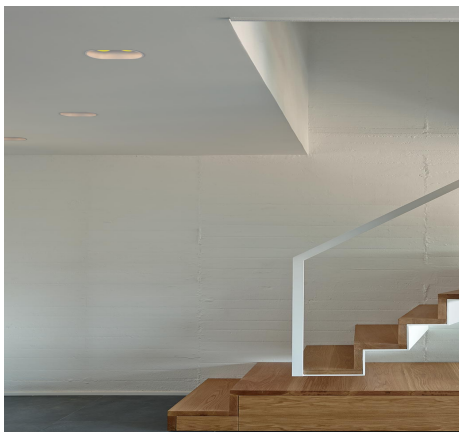

## Decofix Square 2L

Decofix Square 2L

Beam Angle: 35°

h(m)	E(lx)	D(m)
1	1023	0.61
2	256	1.23
3	114	1.84
4	64	2.45
5	41	3.07

Luminous flux luminaire  
397 lm

<b>Number of heads</b>	1
<b>Mountings</b>	Ceiling recessed
<b>Lamp category</b>	LED
<b>Colour temperature</b>	3000K
<b>CRI</b>	80
<b>Lumen</b>	1088.68 lm
<b>Environment</b>	Indoor