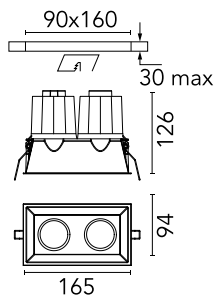

## Decofix Square 2L

Decofix Square 2L

Beam Angle: 35°

h(m)	E(lx)	D(m)
1	1023	0.61
2	256	1.23
3	114	1.84
4	64	2.45
5	41	3.07

Luminous flux luminaire  
397 lm

<b>Number of heads</b>	1
<b>Mountings</b>	Ceiling recessed
<b>Lamp category</b>	LED
<b>Colour temperature</b>	3000K
<b>CRI</b>	80
<b>Lumen</b>	1088.68 lm
<b>Environment</b>	Indoor